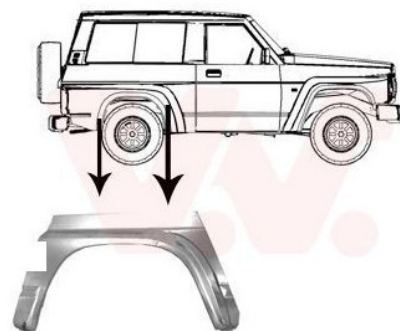

## Fiche produit détaillée

Article : PANNEAU LATERAL ARRIERE DROIT PATROL Y60 COURT

Aucune  
image  
disponible

**Summary** L: 150mm - Hauteur 59mm - Ep: 16mm  
A partir du 08/2008