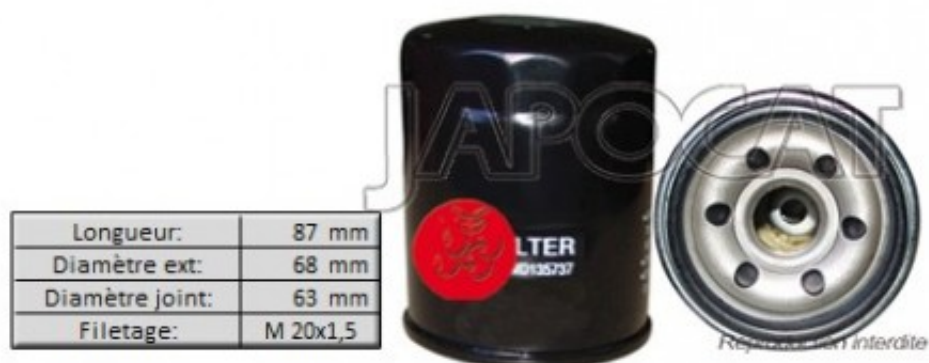

Fiche produit détaillée

Article : **FILTRE à HUILE**

Aucune
image
disponible

Summary Vissé - Ø Ext: 68mm - Ø de montage 63mm - L: 86,6mm - Filetage M20x1.5
A partir du 08/2008

Pricelist

Features

Description