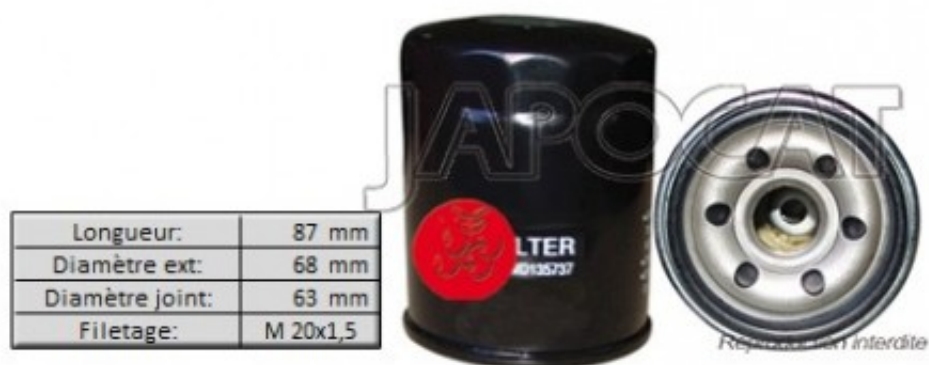

Fiche produit détaillée

Article : **FILTRE à HUILE**

Aucune
image
disponible

Summary Vissé - Ø Ext: 68mm - Ø de montage 63mm - L: 86,6mm - Filetage M20x1.5
A partir du 04/2012

Pricelist

Features

Description