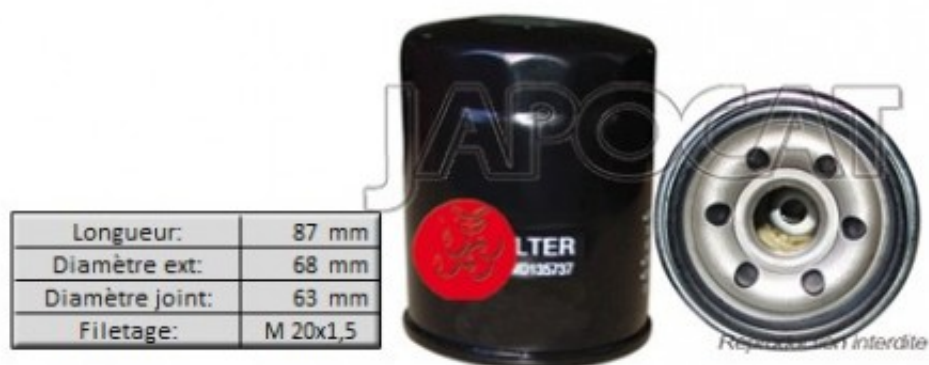

## Fiche produit détaillée

Article : **FILTRE à HUILE**

Aucune  
image  
disponible

**Summary** Vissé - Ø Ext: 68mm - Ø de montage 63mm - L: 86,6mm - Filetage M20x1.5  
A partir du 04/2012

**Pricelist**

**Features**

**Description**