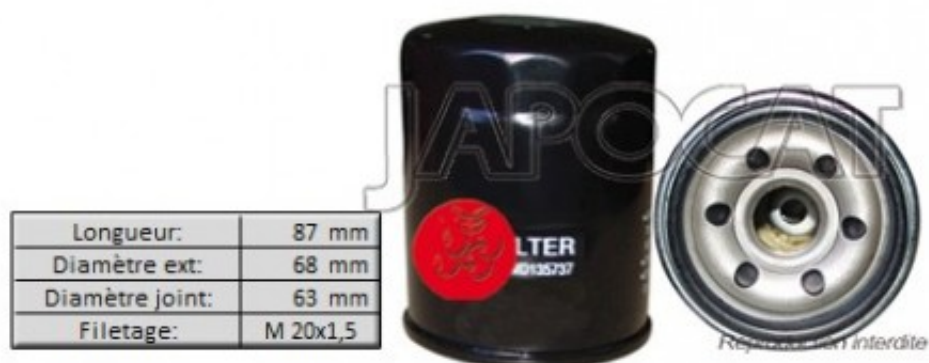

Fiche produit détaillée

Article : **FILTRE à HUILE**

Aucune
image
disponible

Summary Vissé - Ø Ext: 68mm - Ø de montage 63mm - L: 86,6mm - Filetage M20x1.5
A partir du 04/2012

Pricelist

Features

Description