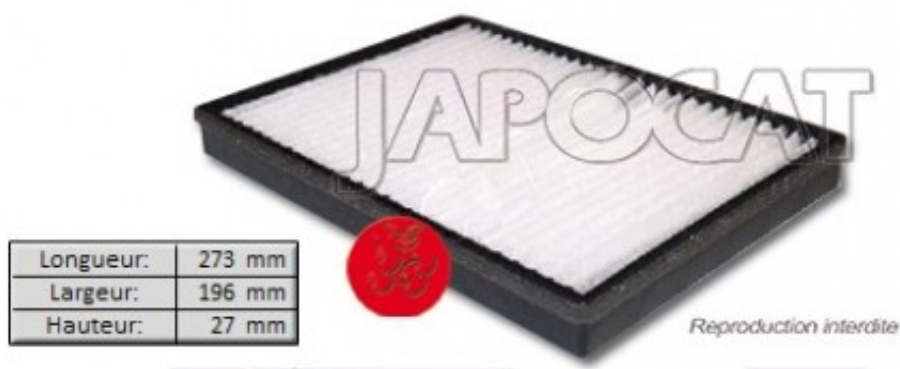

Fiche produit détaillée

Article : **FILTRE d'HABITACLE**

Aucune
image
disponible

Summary Rectangulaire - 273mm x 196mm x 27mm
A partir de 03/2011

Pricelist

Features

Description