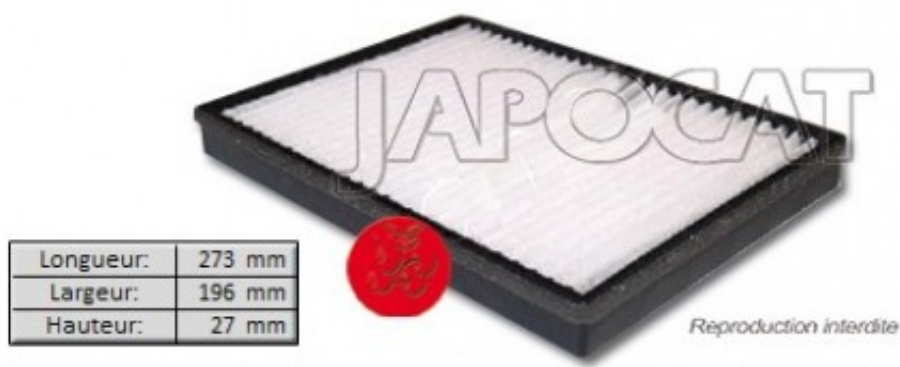

Fiche produit détaillée

Article : **FILTRE d'HABITACLE**

Aucune
image
disponible

Summary Rectangulaire - 273mm x 196mm x 27mm
A partir de 06/2006

Pricelist

Features

Description