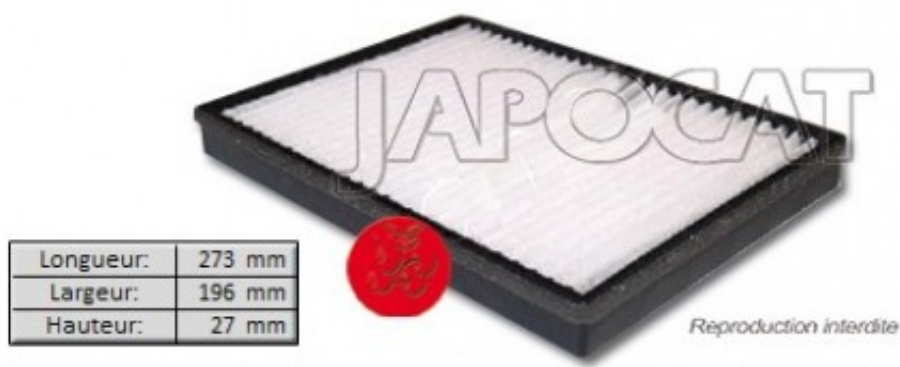

## Fiche produit détaillée

Article : **FILTRE d'HABITACLE**

Aucune  
image  
disponible

**Summary** Rectangulaire - 273mm x 196mm x 27mm  
A partir de 10/2006

**Pricelist**

**Features**

**Description**