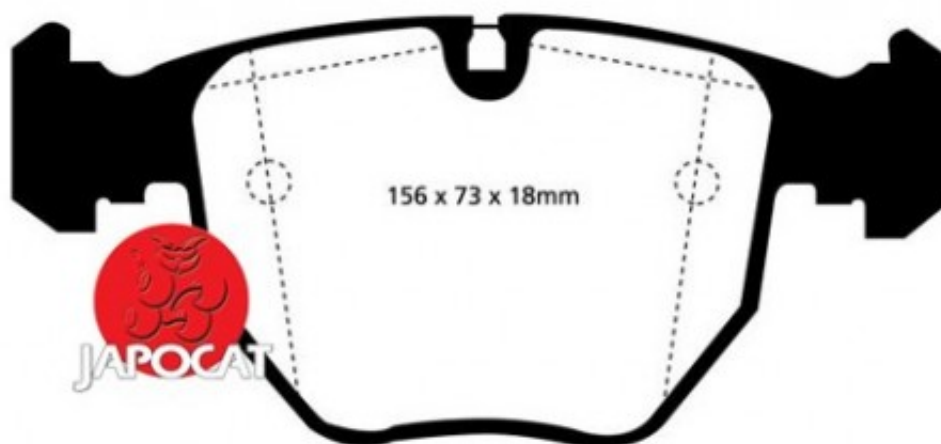

Fiche produit détaillée

Article : PLAQUETTES de FREIN Avant

Aucune
image
disponible

Summary L: 156mm - Hauteur 73mm - Ep: 18mm
De 12/2003 à 09/2006

Pricelist

Features

Description