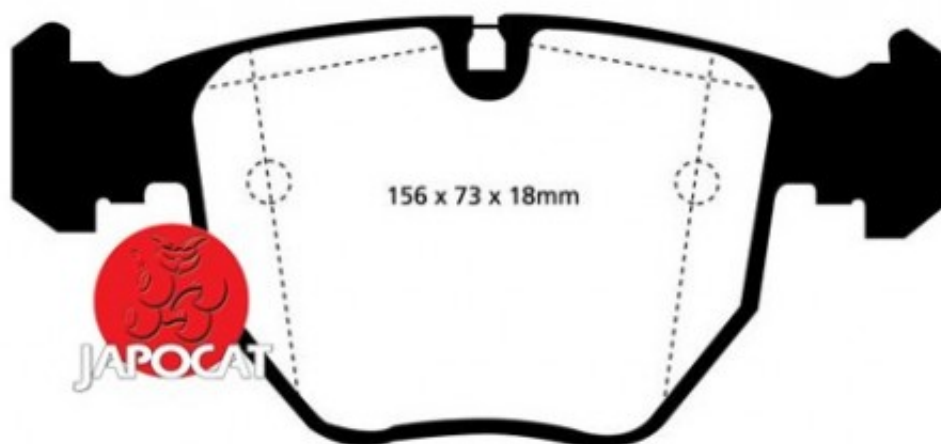

Fiche produit détaillée

Article : PLAQUETTES de FREIN Avant

Aucune
image
disponible

Summary L: 156mm - Hauteur 73mm - Ep: 18mm
De 05/2000 à 12/2006

Pricelist

Features

Description