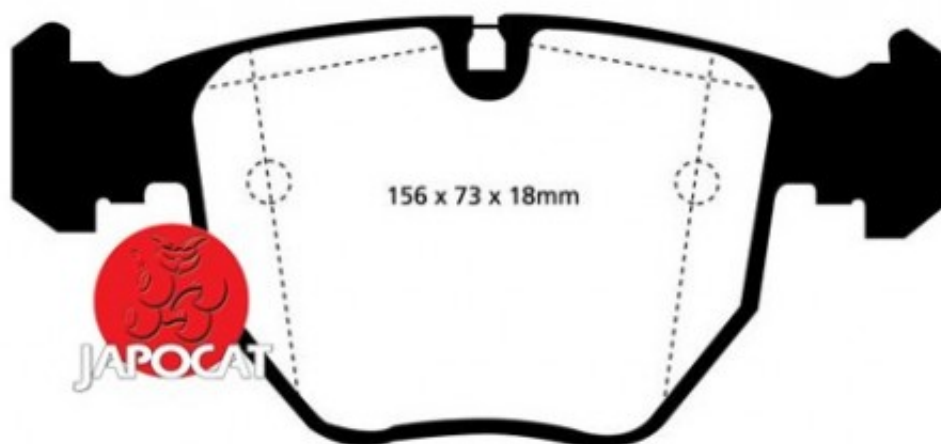

Fiche produit détaillée

Article : PLAQUETTES de FREIN Avant

Aucune
image
disponible

Summary L: 156mm - Hauteur 73mm - Ep: 18mm
De 05/2000 à 12/2003

Pricelist

Features

Description