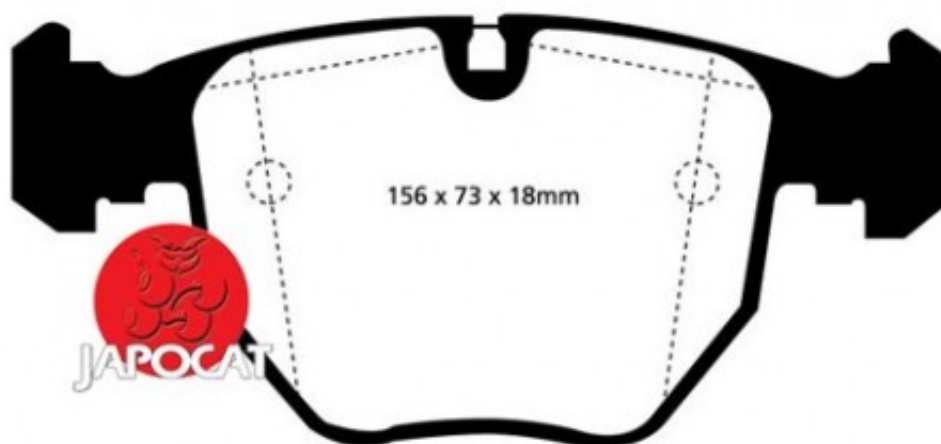

Fiche produit détaillée

Article : PLAQUETTES de FREIN Avant

Aucune
image
disponible

Summary L: 156mm - Hauteur 73mm - Ep: 18mm
De 05/2001 à 12/2003

Pricelist

Features

Description