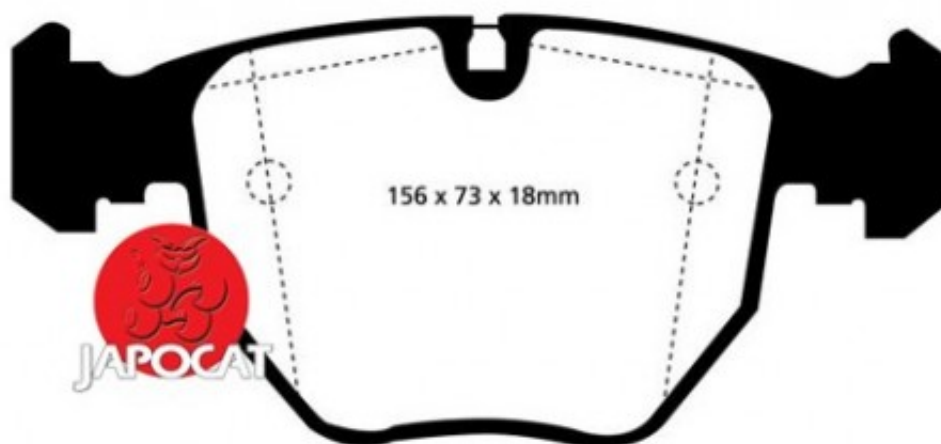

## Fiche produit détaillée

Article : PLAQUETTES de FREIN Avant

Aucune  
image  
disponible

**Summary** L: 156mm - Hauteur 73mm - Ep: 18mm  
De 12/2003 à 12/2006

**Pricelist**

**Features**

**Description**