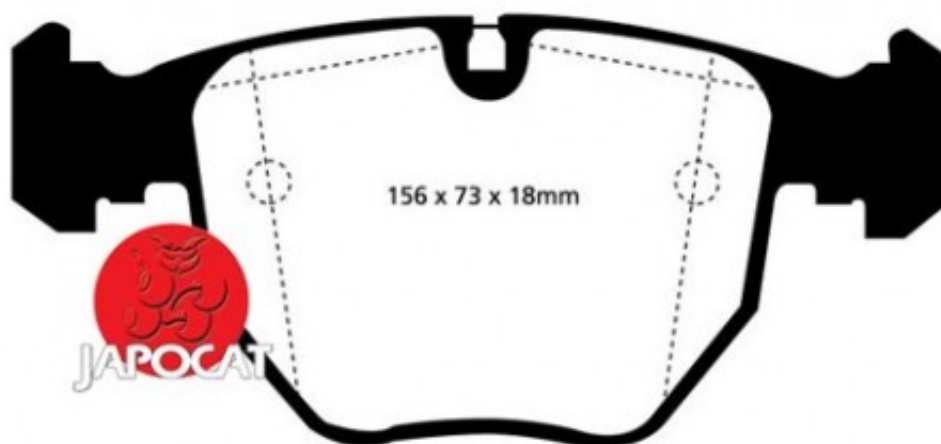

## Fiche produit détaillée

Article : PLAQUETTES de FREIN Avant

Aucune  
image  
disponible

**Summary** L: 156mm - Hauteur 73mm - Ep: 18mm  
De 05/2000 à 12/2006

**Pricelist**

**Features**

**Description**