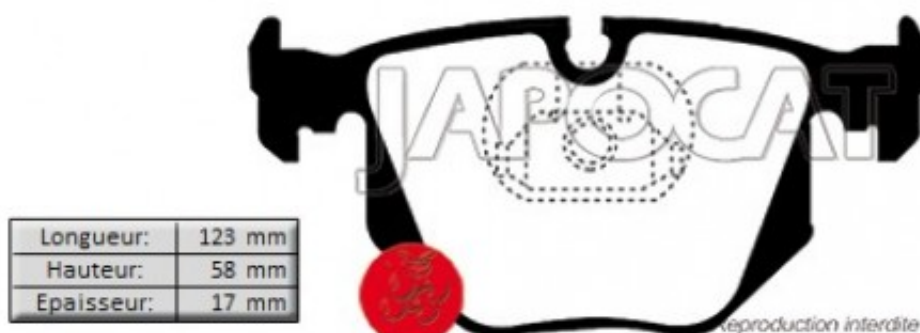

## Fiche produit détaillée

Article : PLAQUETTES de FREIN Arrière EBC Greenstuff

Aucune  
image  
disponible

**Summary** L: 123mm - Hauteur 59mm - Ep: 17mm  
De 09/2007 à 08/2010

**Pricelist**

**Features**

**Description**