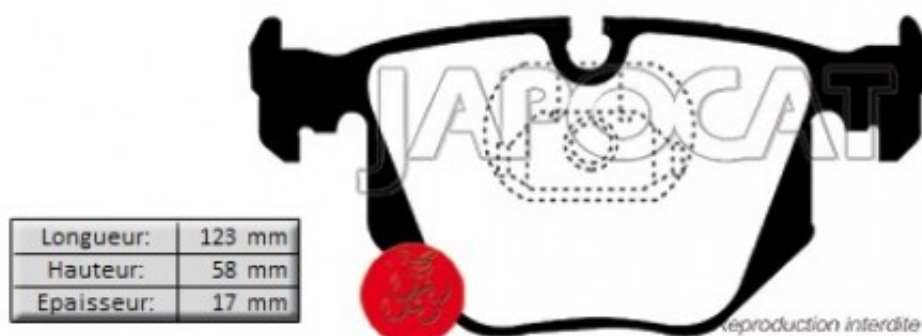

Fiche produit détaillée

Article : PLAQUETTES de FREIN Arrière EBC Greenstuff

Aucune
image
disponible

Summary L: 123mm - Hauteur 59mm - Ep: 17mm

A partir de 04/2011

Pricelist

Features

Description