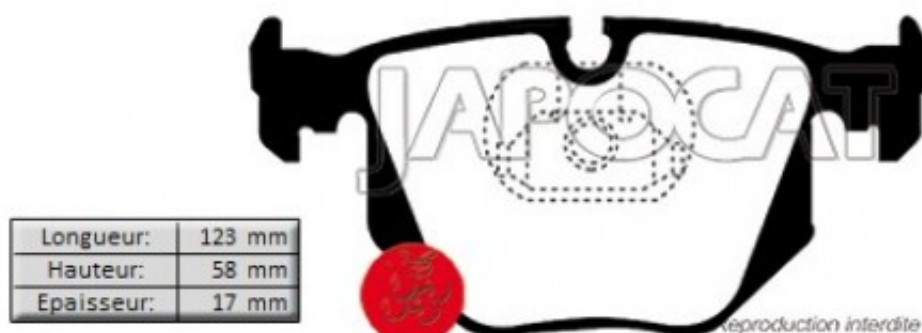

Fiche produit détaillée

Article : PLAQUETTES de FREIN Arrière EBC Greenstuff

Aucune
image
disponible

Summary L: 123mm - Hauteur 59mm - Ep: 17mm

A partir de 09/2011

Pricelist

Features

Description