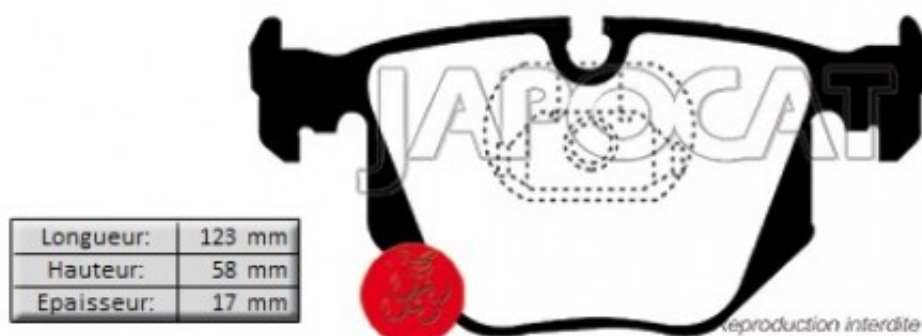

Fiche produit détaillée

Article : PLAQUETTES de FREIN Arrière EBC Greenstuff

Aucune
image
disponible

Summary L: 123mm - Hauteur 59mm - Ep: 17mm

A partir de 07/2013

Pricelist

Features

Description