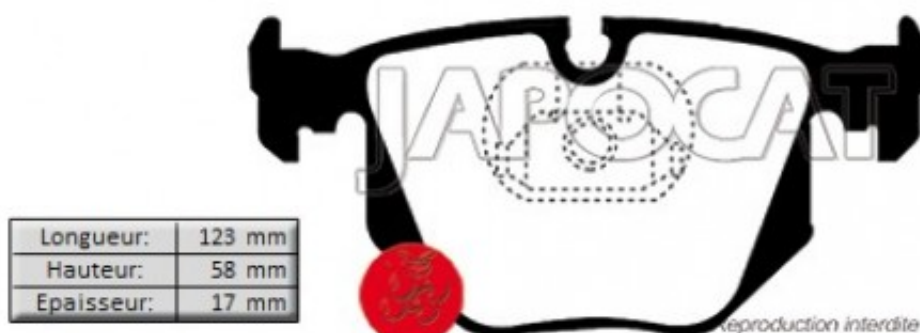

Fiche produit détaillée

Article : PLAQUETTES de FREIN Arrière EBC Greenstuff

Aucune
image
disponible

Summary L: 123mm - Hauteur 59mm - Ep: 17mm - Sauf 3,0 Twin TD
De 09/2006 à 08/2011

Pricelist

Features

Description