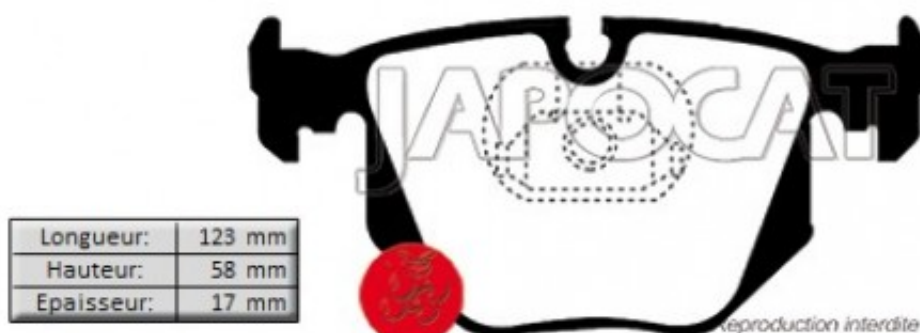

Fiche produit détaillée

Article : PLAQUETTES de FREIN Arrière EBC Greenstuff

Aucune
image
disponible

Summary L: 123mm - Hauteur 59mm - Ep: 17mm - Sauf 3,0 Twin TD
De 10/2004 à 08/2010

Pricelist

Features

Description