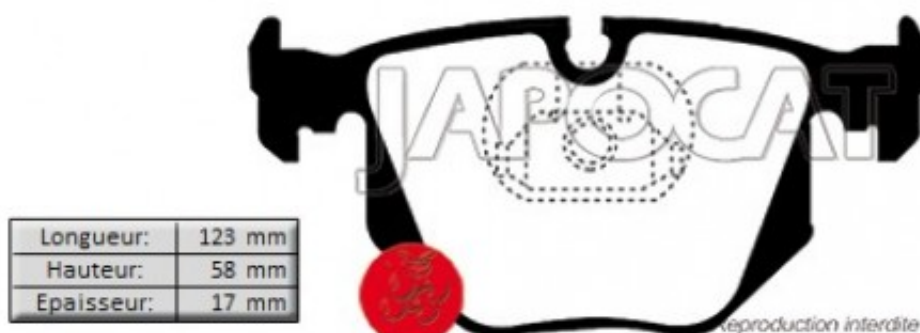

Fiche produit détaillée

Article : PLAQUETTES de FREIN Arrière EBC Greenstuff

Aucune
image
disponible

Summary L: 123mm - Hauteur 59mm - Ep: 17mm - Sauf 3,0 Twin TD
De 01/2003 à 08/2005

Pricelist

Features

Description