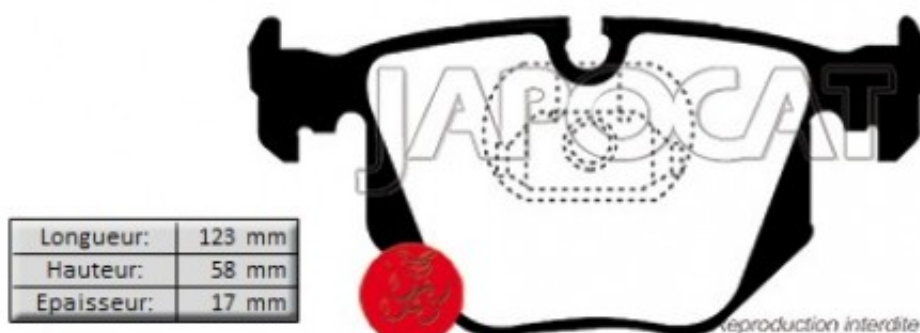

## Fiche produit détaillée

Article : PLAQUETTES de FREIN Arrière EBC Greenstuff

Aucune  
image  
disponible

**Summary** L: 123mm - Hauteur 59mm - Ep: 17mm - Sauf 3,0 Twin TD  
De 01/2003 à 08/2005

**Pricelist**