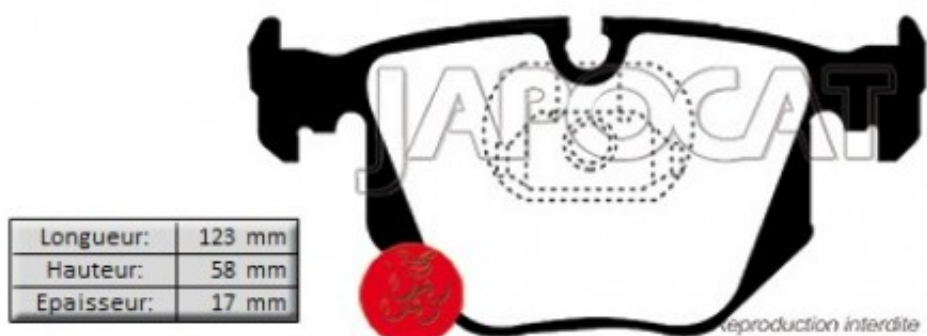

Fiche produit détaillée

Article : PLAQUETTES de FREIN Arrière EBC Greenstuff

Aucune
image
disponible

Summary L: 123mm - Hauteur 59mm - Ep: 17mm
De 10/2004 à 12/2010

Pricelist

Features

Description