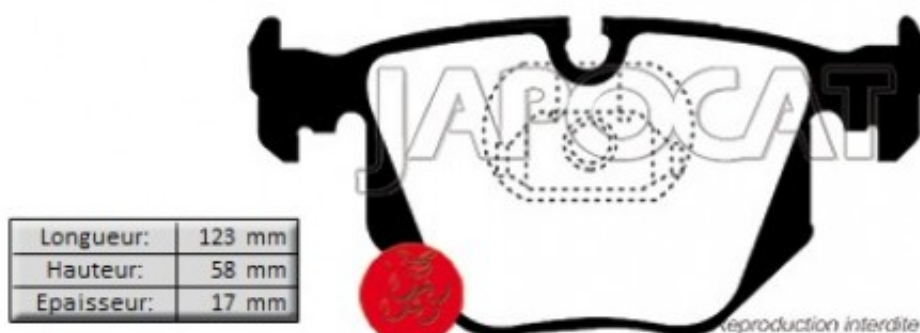

Fiche produit détaillée

Article : PLAQUETTES de FREIN Arrière EBC Greenstuff

Aucune
image
disponible

Summary L: 123mm - Hauteur 59mm - Ep: 17mm
De 10/2004 à 12/2010

Pricelist

Features

Description