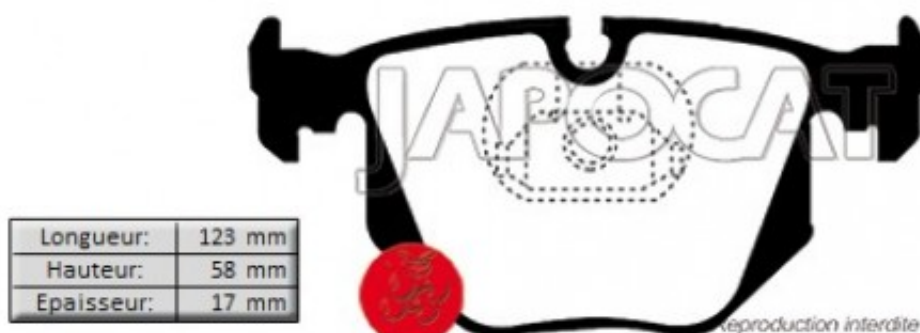

Fiche produit détaillée

Article : PLAQUETTES de FREIN Arrière EBC Greenstuff

Aucune
image
disponible

Summary L: 123mm - Hauteur 59mm - Ep: 17mm
De 09/2008 à 12/2011

Pricelist

Features

Description