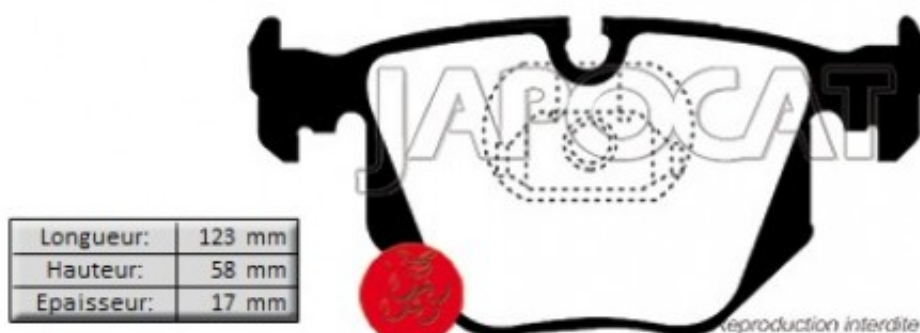

Fiche produit détaillée

Article : PLAQUETTES de FREIN Arrière EBC Greenstuff

Aucune
image
disponible

Summary L: 123mm - Hauteur 59mm - Ep: 17mm
De 09/2006 à 12/2011

Pricelist

Features

Description