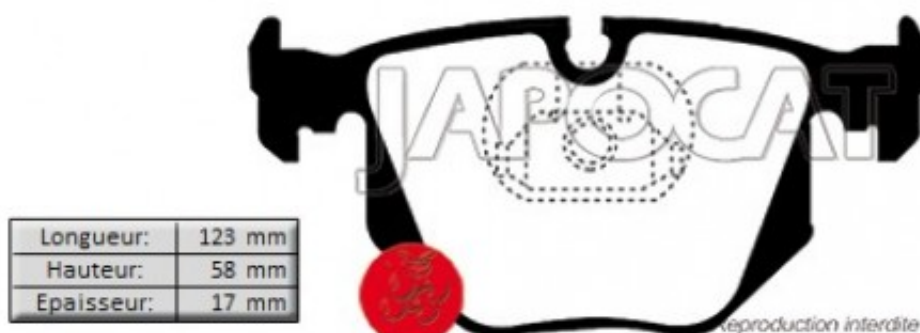

## Fiche produit détaillée

Article : PLAQUETTES de FREIN Arrière EBC Greenstuff

Aucune  
image  
disponible

**Summary** L: 123mm - Hauteur 59mm - Ep: 17mm  
De 09/2008 à 12/2011

**Pricelist**

**Features**

**Description**