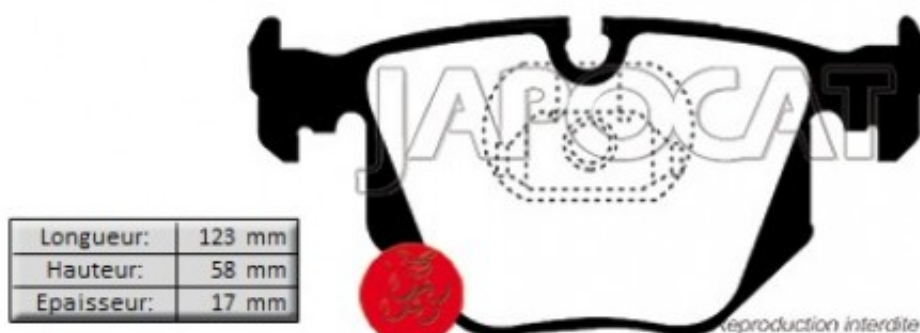

Fiche produit détaillée

Article : PLAQUETTES de FREIN Arrière EBC Greenstuff

Aucune
image
disponible

Summary L: 123mm - Hauteur 59mm - Ep: 17mm
De 01/2004 à 08/2006

Pricelist

Features

Description