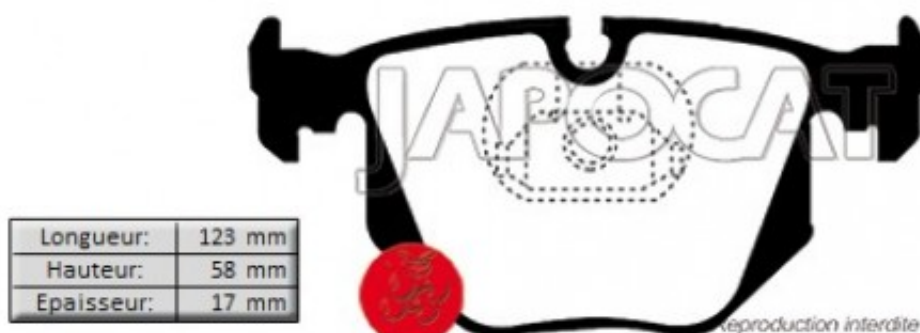

Fiche produit détaillée

Article : PLAQUETTES de FREIN Arrière EBC Greenstuff

Aucune
image
disponible

Summary L: 123mm - Hauteur 59mm - Ep: 17mm
De 07/2005 à 08/2008

Pricelist

Features

Description