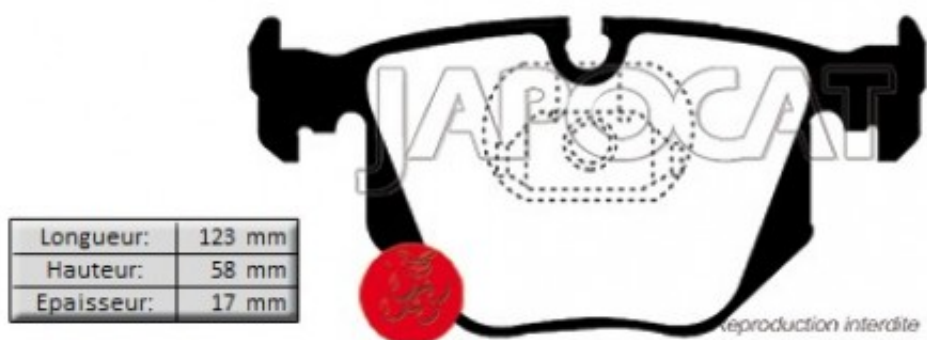

Fiche produit détaillée

Article : PLAQUETTES de FREIN Arrière EBC Greenstuff

Aucune
image
disponible

Summary L: 123mm - Hauteur 59mm - Ep: 17mm
De 05/2000 à 12/2003

Pricelist

Features

Description