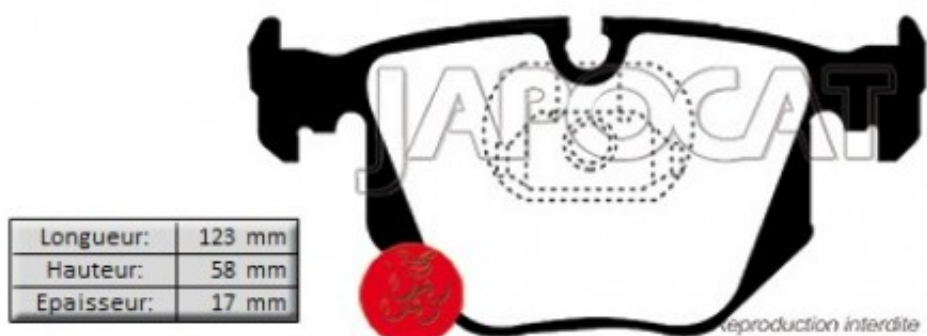

Fiche produit détaillée

Article : PLAQUETTES de FREIN Arrière EBC Greenstuff

Aucune
image
disponible

Summary L: 123mm - Hauteur 59mm - Ep: 17mm
De 05/2000 à 12/2003

Pricelist

Features

Description