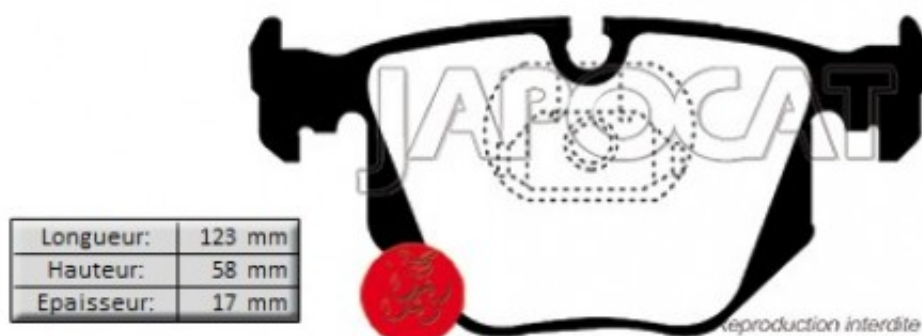

Fiche produit détaillée

Article : PLAQUETTES de FREIN Arrière EBC Greenstuff

Aucune
image
disponible

Summary L: 123mm - Hauteur 59mm - Ep: 17mm

A partir de 08/2011

Pricelist

Features

Description