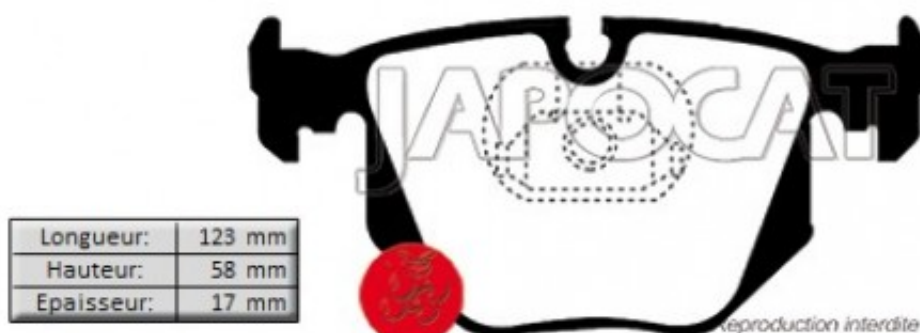

Fiche produit détaillée

Article : PLAQUETTES de FREIN Arrière EBC Greenstuff

Aucune
image
disponible

Summary L: 123mm - Hauteur 59mm - Ep: 17mm
De 05/2000 à 12/2006

Pricelist

Features

Description