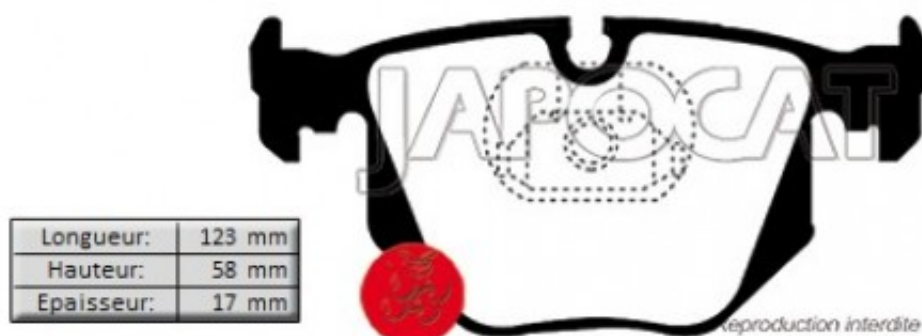

Fiche produit détaillée

Article : PLAQUETTES de FREIN Arrière EBC Greenstuff

Aucune
image
disponible

Summary L: 123mm - Hauteur 59mm - Ep: 17mm

A partir de 05/2011

Pricelist

Features

Description