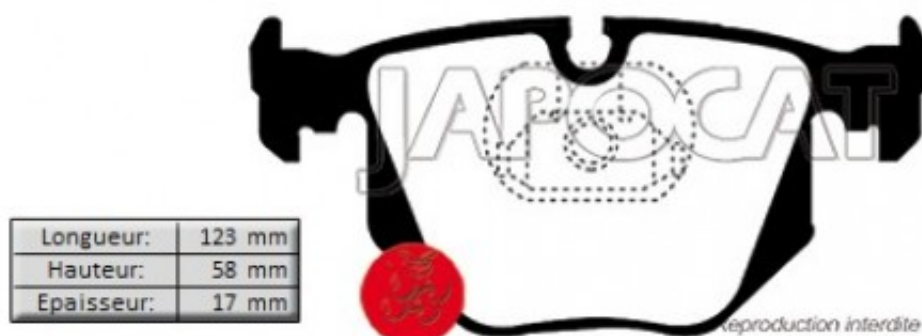

Fiche produit détaillée

Article : PLAQUETTES de FREIN Arrière EBC Greenstuff

Aucune
image
disponible

Summary L: 123mm - Hauteur 59mm - Ep: 17mm

A partir de 09/2010

Pricelist

Features

Description