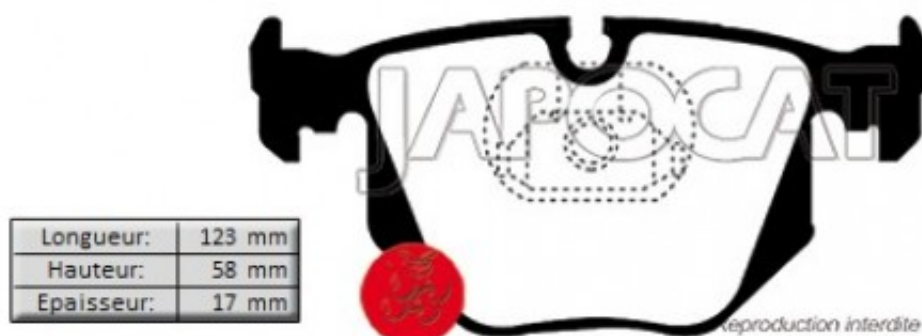

Fiche produit détaillée

Article : PLAQUETTES de FREIN Arrière EBC Greenstuff

Aucune
image
disponible

Summary L: 123mm - Hauteur 59mm - Ep: 17mm

A partir de 02/2014

Pricelist

Features

Description