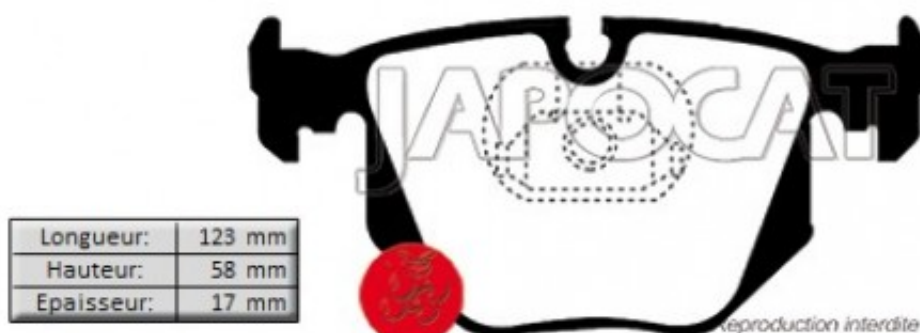

## Fiche produit détaillée

Article : PLAQUETTES de FREIN Arrière

Aucune  
image  
disponible

**Summary** L: 123mm - Hauteur 59mm - Ep: 17mm  
De 09/2007 à 08/2010

**Pricelist**

**Features**

**Description**