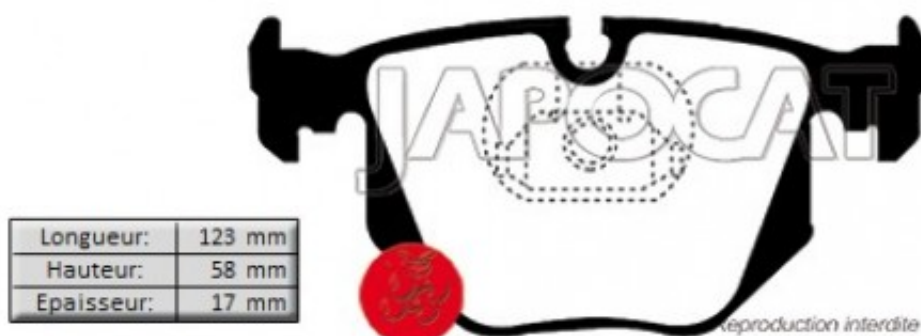

Fiche produit détaillée

Article : PLAQUETTES de FREIN Arrière

Aucune
image
disponible

Summary L: 123mm - Hauteur 59mm - Ep: 17mm

A partir de 09/2011

Pricelist

Features

Description