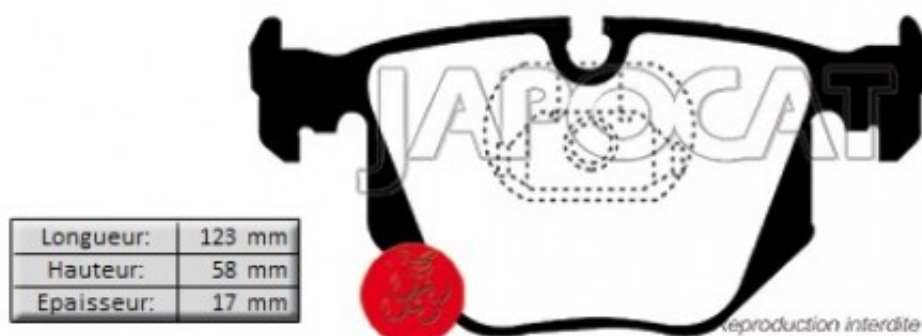

Fiche produit détaillée

Article : PLAQUETTES de FREIN Arrière

Aucune
image
disponible

Summary L: 123mm - Hauteur 59mm - Ep: 17mm

A partir de 04/2011

Pricelist

Features

Description