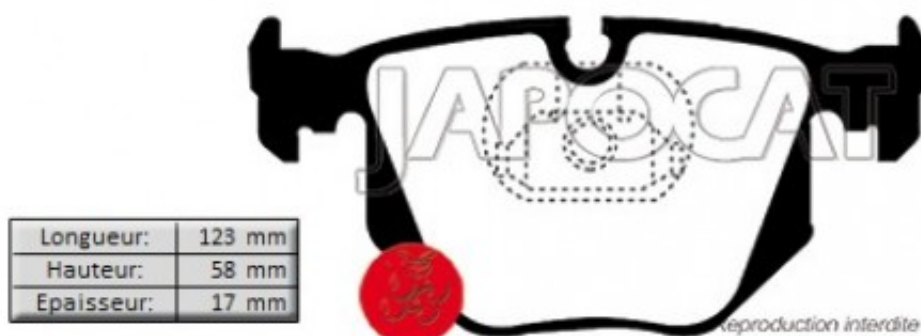

Fiche produit détaillée

Article : PLAQUETTES de FREIN Arrière

Aucune
image
disponible

Summary L: 123mm - Hauteur 59mm - Ep: 17mm

A partir de 07/2013

Pricelist

Features

Description