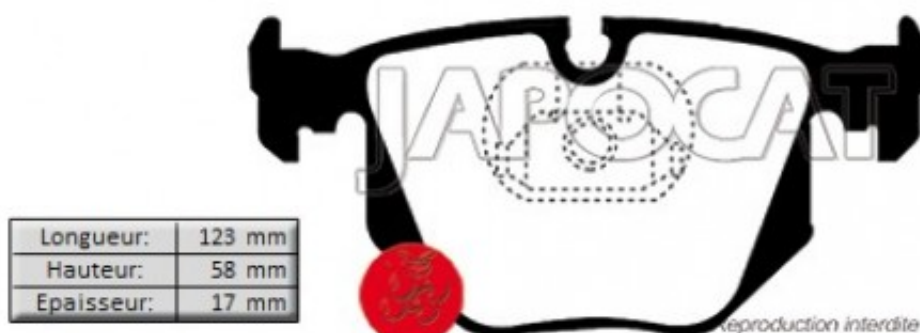

Fiche produit détaillée

Article : PLAQUETTES de FREIN Arrière

Aucune
image
disponible

Summary L: 123mm - Hauteur 59mm - Ep: 17mm - Sauf 3,0 Twin TD
De 01/2003 à 08/2005

Pricelist

Features

Description