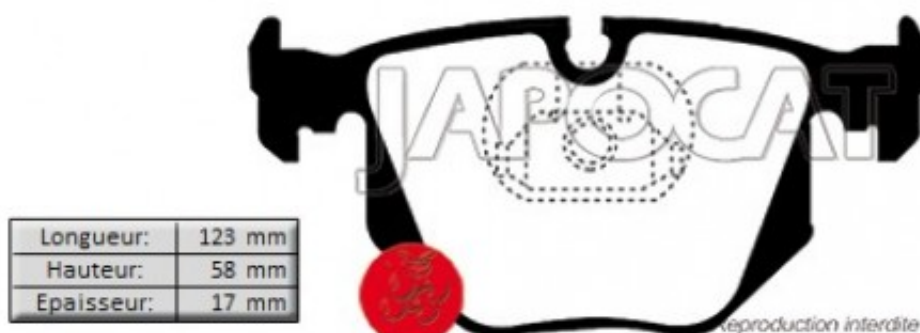

Fiche produit détaillée

Article : PLAQUETTES de FREIN Arrière

Aucune
image
disponible

Summary L: 123mm - Hauteur 59mm - Ep: 17mm
De 09/2006 à 12/2011

Pricelist

Features

Description