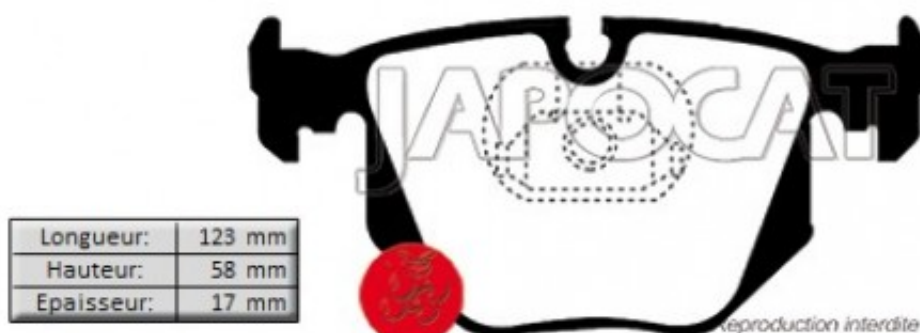

Fiche produit détaillée

Article : PLAQUETTES de FREIN Arrière

Aucune
image
disponible

Summary L: 123mm - Hauteur 59mm - Ep: 17mm
De 09/2008 à 12/2011

Pricelist

Features

Description