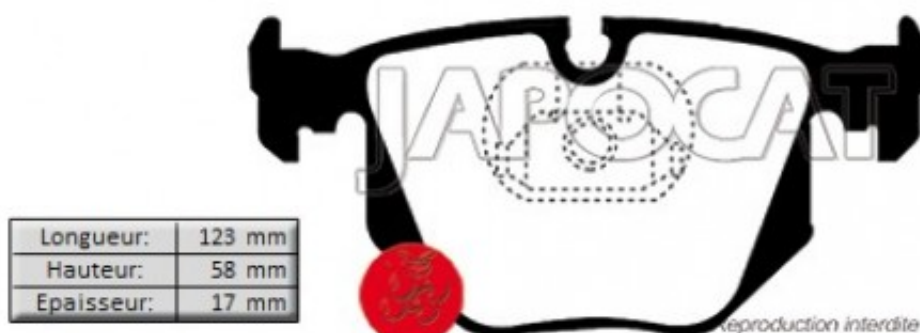

Fiche produit détaillée

Article : PLAQUETTES de FREIN Arrière

Aucune
image
disponible

Summary L: 123mm - Hauteur 59mm - Ep: 17mm
De 07/2005 à 08/2008

Pricelist

Features

Description