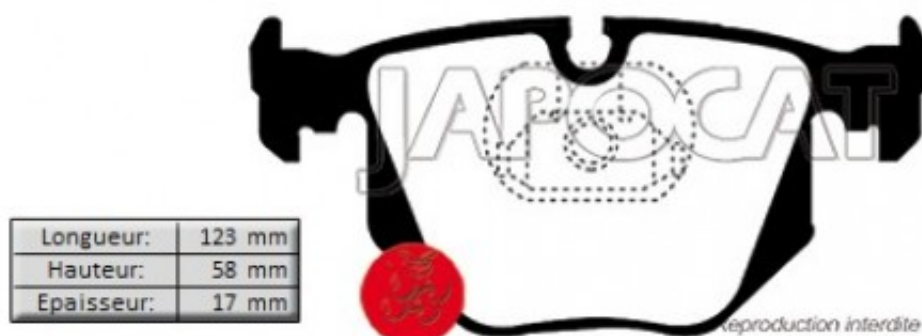

## Fiche produit détaillée

Article : PLAQUETTES de FREIN Arrière

Aucune  
image  
disponible

**Summary** L: 123mm - Hauteur 59mm - Ep: 17mm

A partir de 05/2011

**Pricelist**

**Features**

**Description**