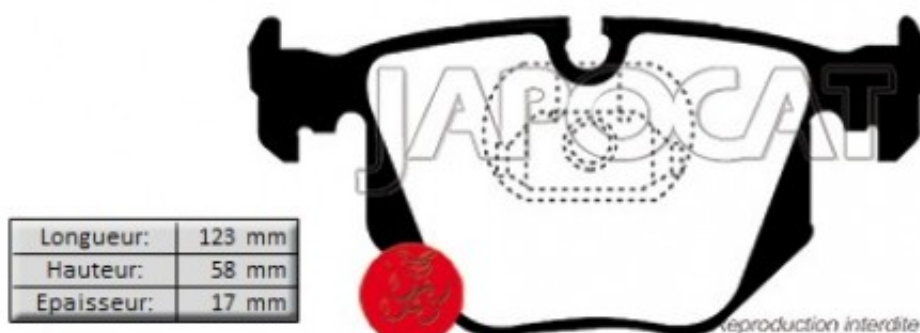

Fiche produit détaillée

Article : PLAQUETTES de FREIN Arrière

Aucune
image
disponible

Summary L: 123mm - Hauteur 59mm - Ep: 17mm
De 01/2004 à 08/2006

Pricelist

Features

Description