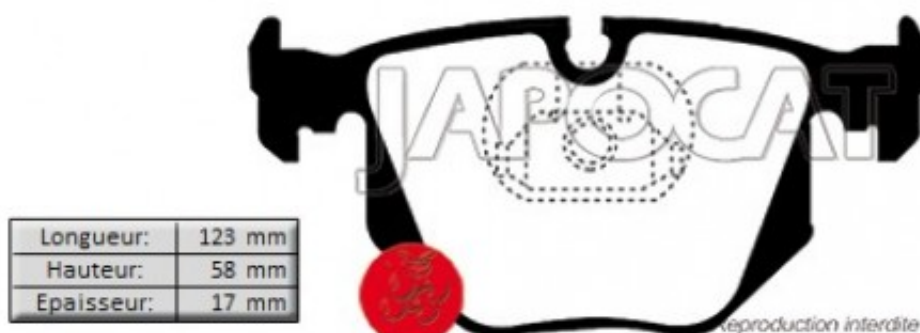

Fiche produit détaillée

Article : PLAQUETTES de FREIN Arrière

Aucune
image
disponible

Summary L: 123mm - Hauteur 59mm - Ep: 17mm
De 04/2004 à 09/2006

Pricelist

Features

Description