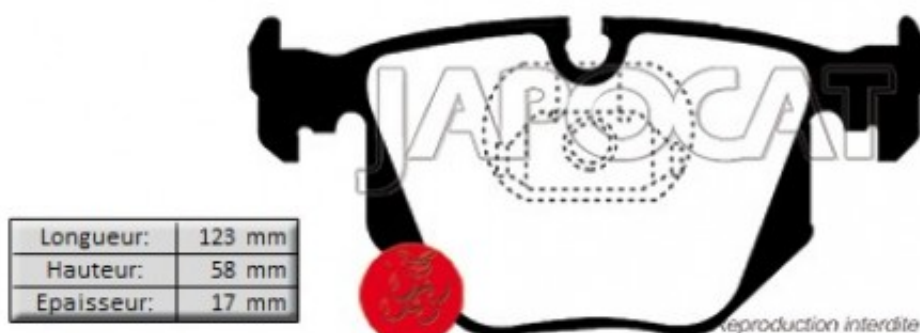

## Fiche produit détaillée

Article : PLAQUETTES de FREIN Arrière

Aucune  
image  
disponible

**Summary** L: 123mm - Hauteur 59mm - Ep: 17mm  
De 05/2001 à 12/2003

**Pricelist**

**Features**

**Description**