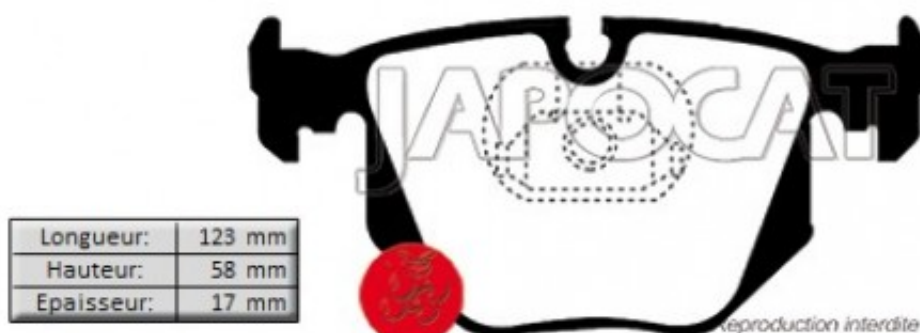

## Fiche produit détaillée

Article : PLAQUETTES de FREIN Arrière

Aucune  
image  
disponible

**Summary** L: 123mm - Hauteur 59mm - Ep: 17mm  
De 02/2002 à 12/2003

**Pricelist**

**Features**

**Description**