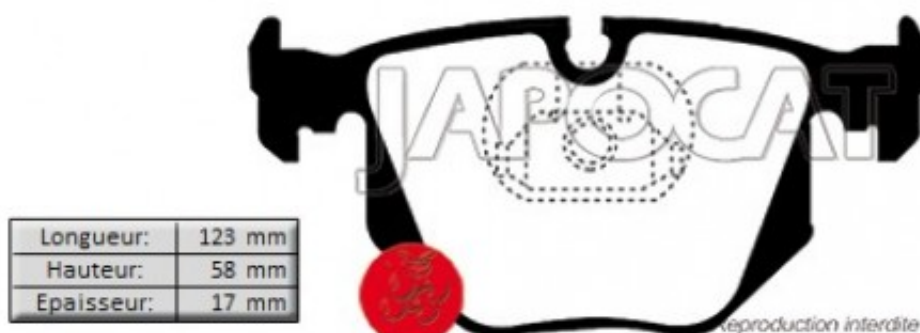

Fiche produit détaillée

Article : PLAQUETTES de FREIN Arrière

Aucune
image
disponible

Summary L: 123mm - Hauteur 59mm - Ep: 17mm
De 12/2003 à 09/2006

Pricelist

Features

Description