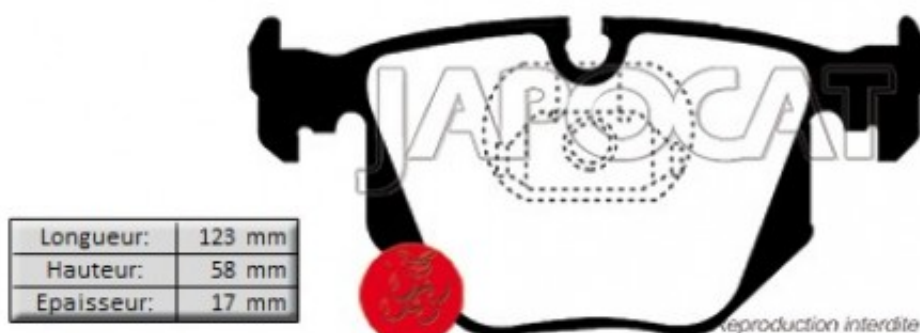

## Fiche produit détaillée

Article : PLAQUETTES de FREIN Arrière

Aucune  
image  
disponible

**Summary** L: 123mm - Hauteur 59mm - Ep: 17mm  
De 05/2000 à 12/2003

**Pricelist**

**Features**

**Description**