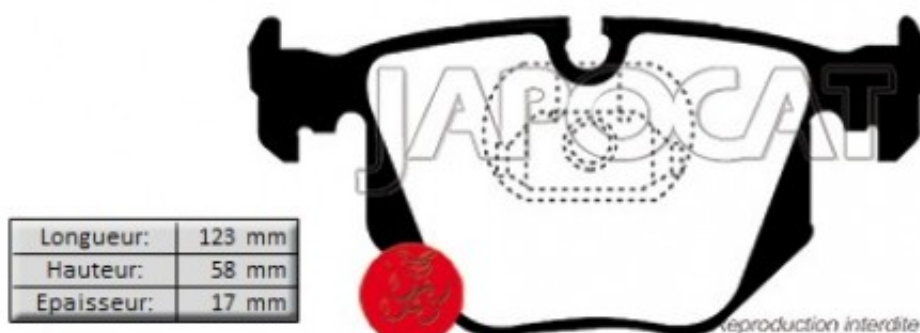

## Fiche produit détaillée

Article : PLAQUETTES de FREIN Arrière

Aucune  
image  
disponible

**Summary** L: 123mm - Hauteur 59mm - Ep: 17mm  
De 05/2000 à 12/2006

**Pricelist**

**Features**

**Description**