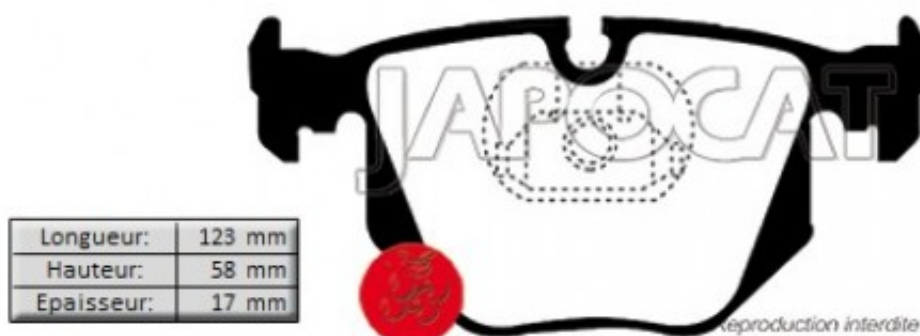

Fiche produit détaillée

Article : PLAQUETTES de FREIN Arrière

Aucune
image
disponible

Summary L: 123mm - Hauteur 59mm - Ep: 17mm
De 05/2000 à 12/2006

Pricelist

Features

Description