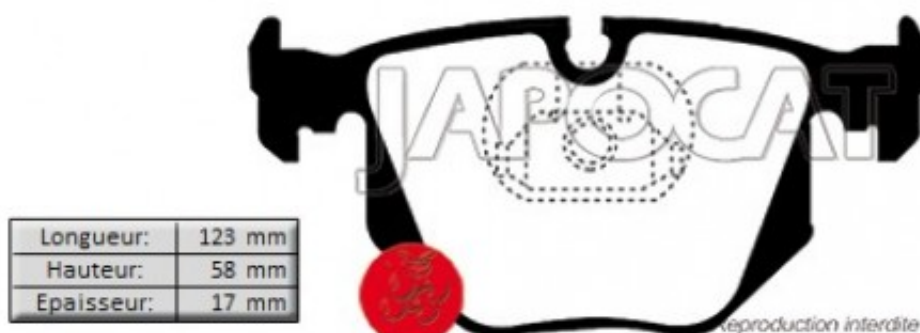

Fiche produit détaillée

Article : PLAQUETTES de FREIN Arrière

Aucune
image
disponible

Summary L: 123mm - Hauteur 59mm - Ep: 17mm
De 05/2000 à 12/2006

Pricelist

Features

Description