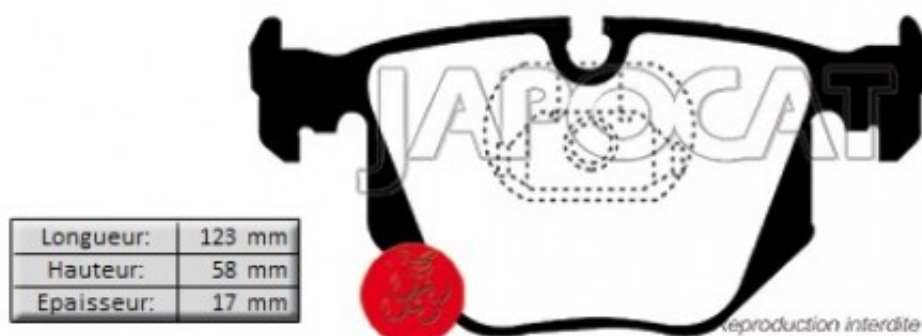

Fiche produit détaillée

Article : PLAQUETTES de FREIN Arrière

Aucune
image
disponible

Summary L: 123mm - Hauteur 59mm - Ep: 17mm

A partir de 02/2014

Pricelist

Features

Description